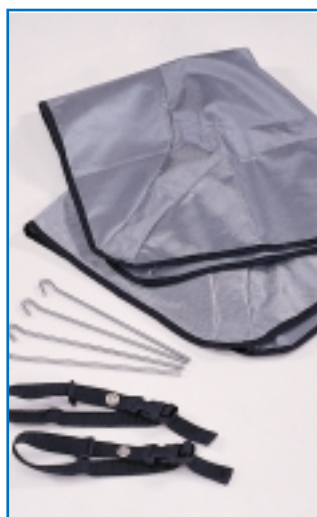

TILLBEHÖR

Till DOGBAG DBS-DBL finns ett antal tillbehör såsom "tak" och tältpinnar, NPS set med vindskydd och komfortdyna samt ett SRS tält som spänns över dogbagen vid länge utomhusvistelse. Alla tillbehör säljs i set och ingår inte.

SERPENTINEN

Box 19060, 250 19 Helsingborg, Tel 042-32 35 33, Fax 042-32 33 77, serpentinen@telia.com, www.serpentine.com