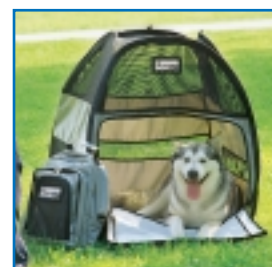

- En riktigt intelligent idé!

 Dogbag är en portabel hundbur gjord i kraftig HDF (Heavy Duty Fabric) väv som är helt vattentät.

 Buren kan användas som transportbur i bakluckan på kombibil och som en portabel hundbur för utomhusbruk.

 Vid användning i bil, är det främsta syftet att hålla rent i bilen och förhindra att hunden gör rispor etc på rutor och inredning.

Hundburen finns i 4 storlekar:

1	DBL	90x90x85h	1 650:-
2	DBM	75x75x80h	1 579:-
3	DBS	60x60x60h	1 510:-
4	DBXS	45x45x45h	1 375:- (avsedd för placering i fram alternativt baksäte i bilen)

Ovanstående priser är endast riktpriiser. Prisvariationer kan förekomma.

praktisk och smidig!

SMIDIG

DOGBAG DBXS är en transportbur avsedd för småhundar såsom Papillon, Pinscher, Tax, Terrier m. fl. Den monteras i bilsätet och förankras enkelt med bilbälte. Som tillbehör till DBXS finns ett handtagset och en styv botten som gör att man enkelt kan lyfta buren ut och in ur bilen. Lyftvikt max 30 kg.

PASSAR ALLA

DOGBAG DBS-DBL är en transportbur som passar alla bilar och hundraser. Buren lämpar sig även vid utomhusaktiviteter såsom tävlingar, utställningar, jakt, friluftsliv mm. Kort sagt vid alla tillfälle då man behöver förvaring för hunden på ett enkelt och smidigt sätt.