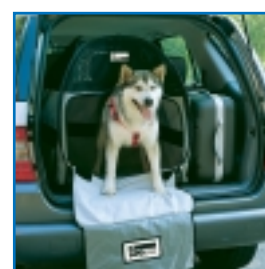

- En riktigt intelligent idé!

 Dogbag är en portabel hundbur gjord i kraftig HDF (Heavy Duty Fabric) väv som är helt vattentät.

 Buren kan användas som transportbur i bakluckan på kombibil och som en portabel hundbur för utomhusbruk.

 Vid användning i bil, är det främsta syftet att hålla rent i bilen och förhindra att hunden gör rispor etc på rutor och inredning.

Hundburen finns i 4 storlekar:

1	DBL	90x90x85h	1 650:-
2	DBM	75x75x80h	1 579:-
3	DBS	60x60x60h	1 510:-
4	DBXS	45x45x45h	1 375:- (avsedd för placering i fram alternativt baksäte i bilen)

Ovanstående priser är endast riktpriiser. Prisvariationer kan förekomma.

praktisk och smidig!

SMIDIG

DOGBAG DBXS är en transportbur avsedd för småhundar såsom Papillon, Pinscher, Tax, Terrier m. fl. Den monteras i bilsätet och förankras enkelt med bilbälte. Som tillbehör till DBXS finns ett handtagset och en styv botten som gör att man enkelt kan lyfta buren ut och in ur bilen. Lyftvikt max 30 kg.

PASSAR ALLA

DOGBAG DBS-DBL är en transportbur som passar alla bilar och hundraser. Buren lämpar sig även vid utomhusaktiviteter såsom tävlingar, utställningar, jakt, friluftsliv mm. Kort sagt vid alla tillfälle då man behöver förvaring för hunden på ett enkelt och smidigt sätt.